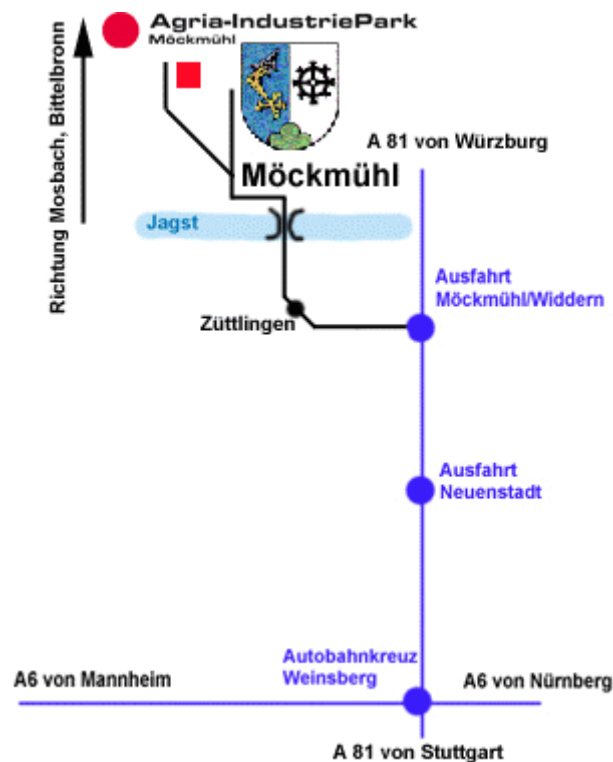

Agria-IndustriePark 

So finden Sie uns:

Anfahrtsbeschreibung:

- ▶ am Autobahnkreuz Weinsberg auf die **A 81** Richtung Würzburg
- ▶ die Autobahn an der **Ausfahrt 7 Möckmühl** verlassen
- ▶ nach der Ausfahrt links abbiegen, Richtung Möckmühl
- ▶ den Kreisverkehr an der zweiten Ausfahrt verlassen
- ▶ der Kreisstraße bis Möckmühl folgen
- ▶ an der ersten Ampelkreuzung links abbiegen, Richtung Mosbach
- ▶ an der nächsten Ampelkreuzung links abbiegen in die Bittelbronner Straße
- ▶ der Bittelbronner Straße im Verlauf folgen
- ▶ beschränkter Bahnübergang überqueren
- ▶ der Agria-IndustriePark liegt nun rechts von Ihnen
- ▶ am Tor 1 einfahren
- ▶ Besucherparkplätze befinden sich links, am Gebäude 2